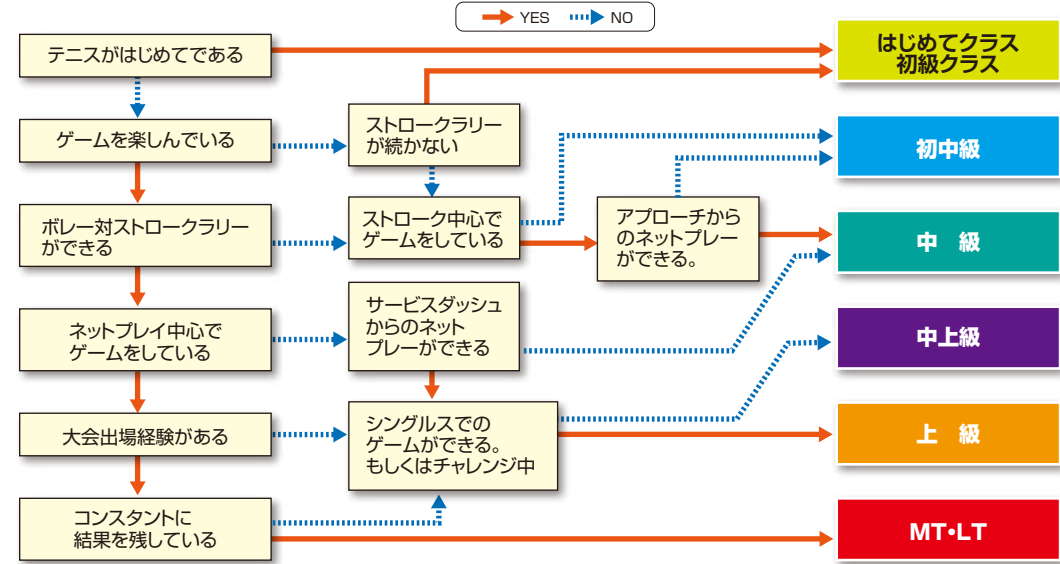

元全日本チャンピオンがエムズにやってくる!

2/26 **3/1** **3/10**

鈴木 貴男プロ 田中 真梨プロ 沢松 奈生子プロ

お試しレッスンタイムテーブル

	6:00	7:00	8:00	9:00	10:00	11:00	12:00	13:00	14:00	15:00	16:00	17:00	18:00	19:00	20:00	21:00	22:00	23:00
平日コース					はじめて・初級 (10:00～11:00)	はじめて・初級 (11:05～12:05)	はじめて・初級 (12:10～13:10)	はじめて・初級 (13:10～14:10)	はじめて・初級 (14:10～15:10)									
土日コース					はじめて・初級 (9:30～10:30)	はじめて・初級 (9:30～11:00)	はじめて・初級 (11:10～12:40)	はじめて・初級 (12:50～14:20)	はじめて・初級 (14:30～15:30)									

イベント&お試しレッスンで参加ご希望のお時間がございましたら、お気軽にお問い合わせください。

エムズテニススクール「セルフレイティングシステム」

エムズテニススクール「セルフレイティングシステム」とは、テニスの技量を自己評価し、お客様が入会クラスを決める一つの手段としています。ご自身の客観的な評価を前提としていますが、判断に困られた時はコーチングスタッフにご相談ください。

- はじめて・初級 …… テニスをした経験のない初心者の方
 - 初中級 …… 多少テニスをした経験がある方。ショットが不安定ではあるがゲームを楽しめる方。
 - 中級 …… 基本ショットの安定と、ネットプレー中心に練習するクラス。
 - 中上級 …… ショットバリエーションを増やし、ダブルス平行陣でのゲームが目標
 - 上級 …… ダブルス平行陣を中心としたゲームを覚えるクラス。
 - MT・LT …… 試合で勝つための技術・戦術を覚えるクラス。
- GAME1 …… 実践練習を中心におこなうクラスです。対象クラスは初中級～中級。
— GAME2 …… 実践練習を中心におこなうクラスです。対象クラスは中上級～MT・LT。
— ハイブリッド …… 基本はアウトドア、天候不順の場合のみインドアでレッスンをおこなうクラス。試合で勝つための中上級以上対象クラスです。

※MTとはメンストーナメント、LTとはレディストーナメントの略です。
※GAME1・2、ハイブリッドクラスは別途曜日・時間を設定します。

エムズジュニアテニスアカデミー

初めてでも大丈夫。お子様の視点に立ったレベルアップの為のレッスンプログラムです。

PLAY+STAY

様々なボールとコートを使うことで、子供の身長にあったバウンドになり容易にラリーが続き、テニスを学習していく「ゲームベースドアプローチ」の概念を基に、世界基準でもある「子どもの年齢に合わせた適正なボールとコート」を使用することにより、スムーズに子供達を上達させることができます。また、経験豊富なコーチ陣がテニスを通して人間力を高め、礼儀に対しても愛情を持った厳しさでお子様と接していきます。