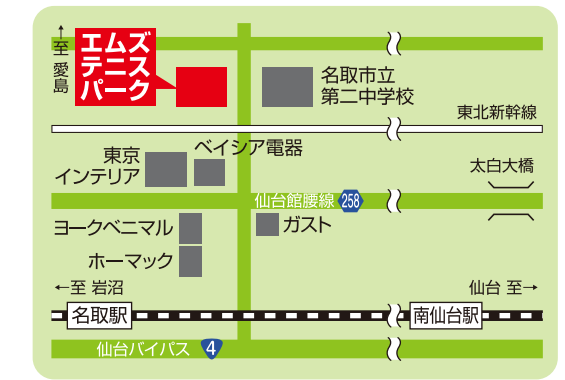

料金表 (1ヵ月)

クラス	定員	平日	土日・ナイター
はじめて・初級	6名	6,300円	6,300円
初中級	8名	8,400円	8,400円
中級・中上級・上級・ハイブリッド	8名	9,340円	10,390円
メンストーナメント(MT) レディストーナメント(LT)	6名	10,920円	11,970円
GAME1 GAME2	6名	10,390円	11,440円

予約 欠席・振替はオンラインシステムで携帯・パソコンから24時間いつでも可能です。